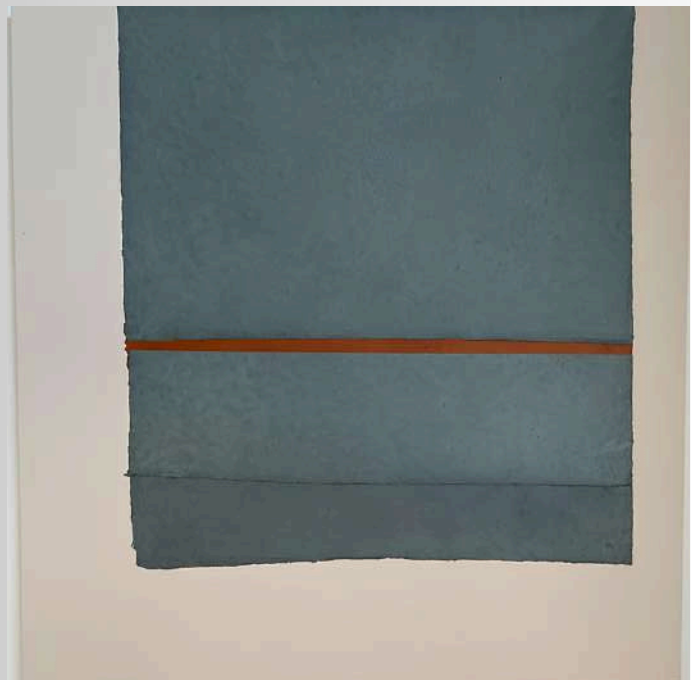

MOSAICO COLOR II

50 x 43 cm
Escayola sobre madera
Obra firmada y única

[Más obras disponibles de este artista aquí](#)

MILOS
140 x 110 cm
Mixta sobre lienzo
Obra firmada y única

LOST COAST
100 x 100 cm CADA UNA
Mixta sobre lienzo de algodón crudo
Obra firmada y única

[Más obras disponibles de este artista aquí](#)

ARMONÍA

100 x 100 cm

Collage de papel sobre lienzo

Obra firmada y única

COMPRESIÓN

100 x 100 cm

Collage de papel sobre lienzo