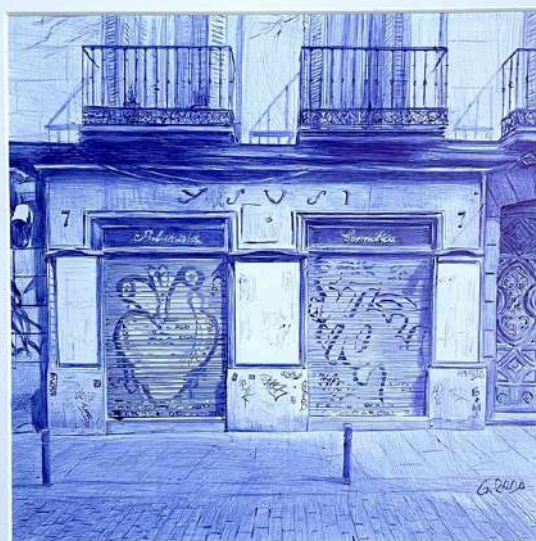

PERFUMES YSUSI

50 x 50 cm

Bolígrafo Bic azul sobre papel

Obra firmada y única

[Más obras disponibles de este artista aquí](#)