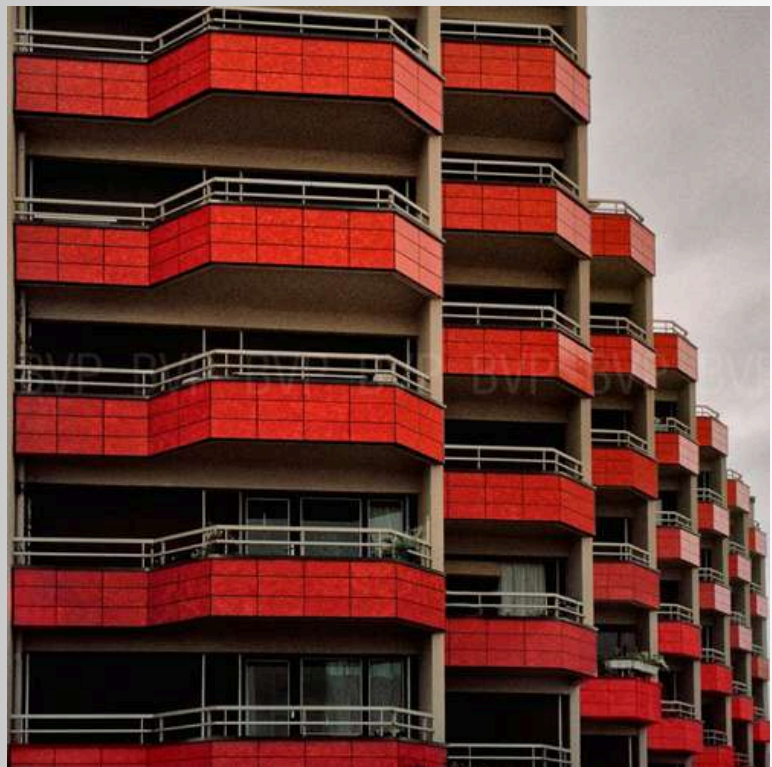

BOULEVARD DE LA MER

50 x 50 cm

Fotografía sobre Chromaluxe

Serie 1/5

[Más obras disponibles de este artista aquí](#)