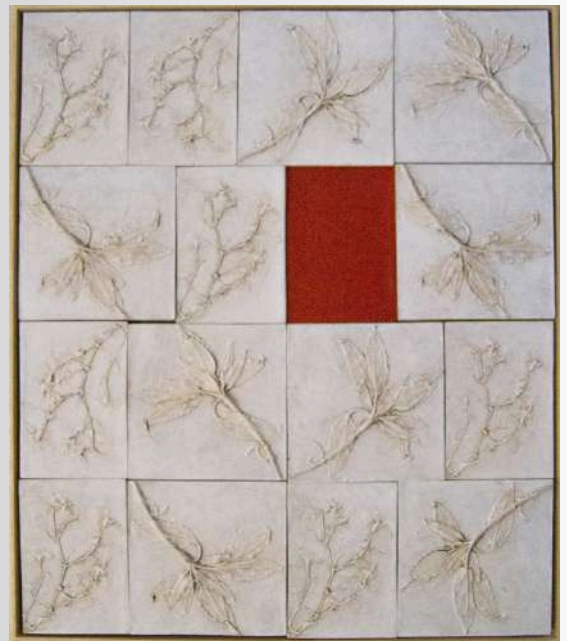

70 x 100 cm

Acrílico sobre papel de acuarela

Obra firmada y única

ON THE BRIGHT SIDE

70 x 135 cm

Acrílico sobre papel de acuarela

Obra firmada y única

LOVERS

100 x 70 cm

Acrílico sobre lienzo

Obra firmada y única

[Más obras disponibles de este artista aquí](#)

PASIFLORA

50 x 50 cm cada uno
Relieve sobre resina de madera
Obra firmada y única

MOSAICO COLOR I

50 x 43 cm
Escayola sobre madera
Obra firmada y única

MOSAICO COLOR II

50 x 43 cm
Escayola sobre madera
Obra firmada y única

[Más obras disponibles de este artista aquí](#)

MILOS
140 x 110 cm
Mixta sobre lienzo
Obra firmada y única

LOST COAST
100 x 100 cm CADA UNA
Mixta sobre lienzo de algodón crudo
Obra firmada y única