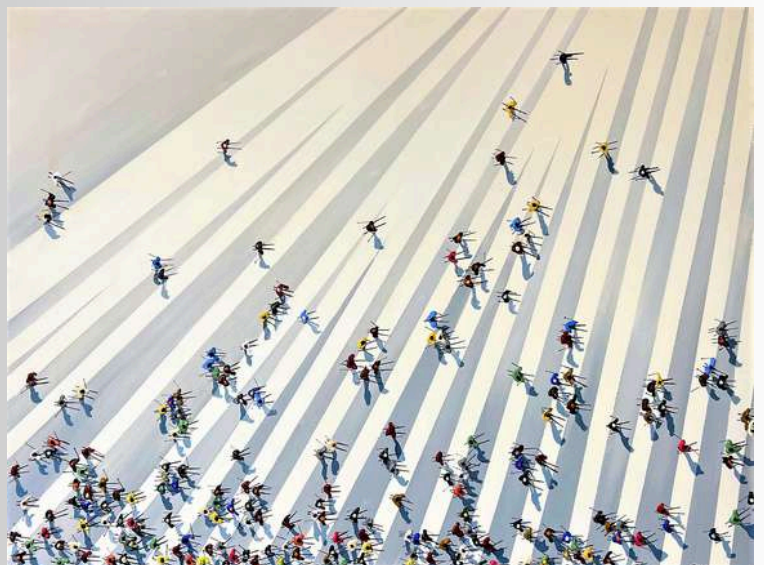

Acrílico sobre lienzo
Obra firmada y única

SKI & STRIPES

90 x 120 cm

Acrílico sobre lienzo
Obra firmada y única

[MÁS OBRAS DISPONIBLES DE
ESTE ARTISTA AQUÍ](#)

SOBRE NEGRO

80 x 100 cm

Collage sobre soporte entelado