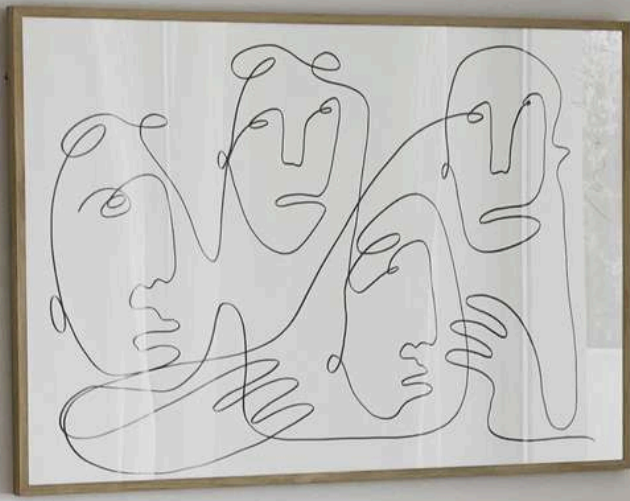

TRAZO 1

40 x 20 cm

Técnica mixta sobre bastidor de
madera maciza y marco de haya
Obra firmada y única

[MÁS OBRAS DISPONIBLES DE
ESTE ARTISTA AQUÍ](#)

HARRIER

70 x 100 cm

Mixta sobre lienzo

Obra firmada y única

CICATRIZ

100 x 100 cm

Mixta sobre lienzo
Obra firmada y única

VOLVER

100 x 100 cm

Mixta sobre lienzo
Obra firmada y única

MÁS OBRAS DISPONIBLES DE
ESTE ARTISTA AQUÍ

STRANGERS

70 x 100 cm

Acrílico sobre papel de acuarela

Obra firmada y única

ON THE BRIGHT SIDE

70 x 135 cm

Acrílico sobre papel de acuarela

Obra firmada y única

LOVERS

100 x 70 cm

Acrílico sobre lienzo

Obra firmada y única

MÁS OBRAS DISPONIBLES DE
ESTE ARTISTA AQUÍ

PASIFLORA

50 x 50 cm cada uno
Relieve sobre resina de madera
Obra firmada y única

MOSAICO II

50 x 43 cm
Mixta sobre escayola
Obra firmada y única