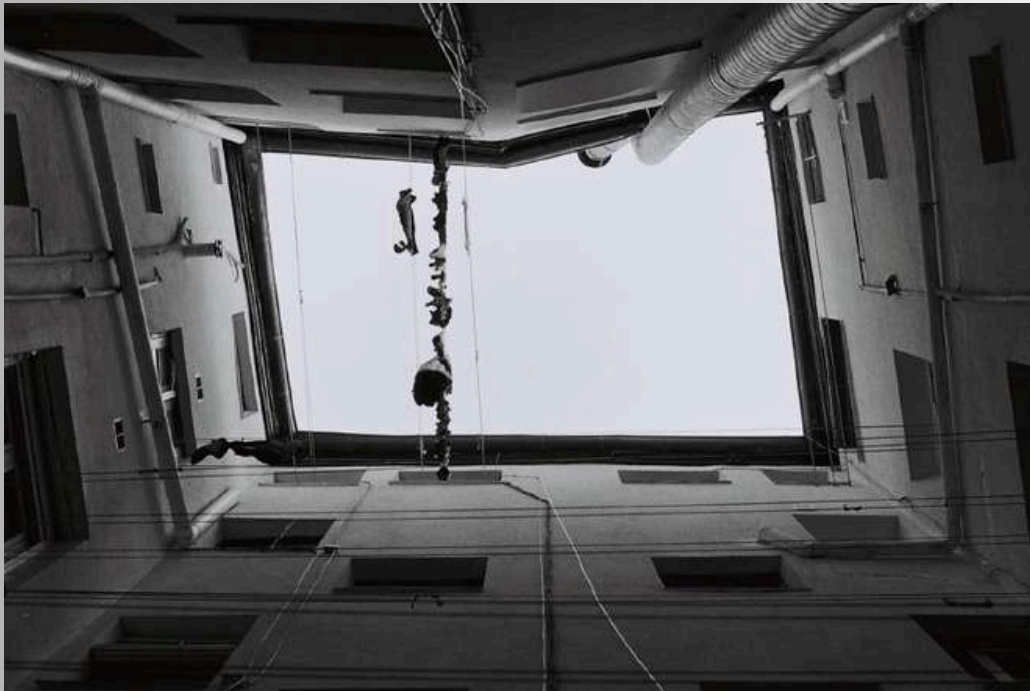

150 x 150 cm

Acrílico y óleo sobre lienzo

Obra firmada y única

MÁS OBRAS DISPONIBLES DE
ESTE ARTISTA AQUÍ

A GAZE
85 x 65 cm
Papel o Chromaluxe
Serie 1/3

ROY II
50 x 50 cm
Papel o Chromaluxe
Serie 1/5

ROPA
85 x 65 cm
Fotografía sobre papel
Serie 1/5