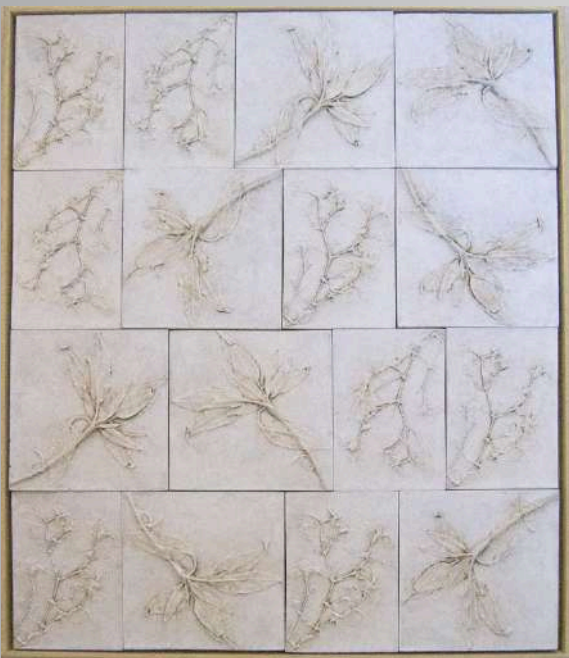

70 x 100 cm

Acrílico sobre papel de acuarela

Obra firmada y única

ON THE BRIGHT SIDE

70 x 135 cm

Acrílico sobre papel de acuarela

Obra firmada y única

LOVERS

100 x 70 cm

Acrílico sobre lienzo

Obra firmada y única

MÁS OBRAS DISPONIBLES DE
ESTE ARTISTA AQUÍ

PASIFLORA

50 x 50 cm cada uno
Relieve sobre resina de madera
Obra firmada y única

MOSAICO II

50 x 43 cm
Mixta sobre escayola
Obra firmada y única

MOSAICO COLOR II

50 x 43 cm
Escayola sobre madera
Obra firmada y única

[MÁS OBRAS DISPONIBLES DE
ESTE ARTISTA AQUÍ](#)

MILOS
140 x 110 cm
Mixta sobre lienzo
Obra firmada y única

ARENA Y HORIZONTE
90 x 90 cm CADA UNO
Mixta sobre lienzo
Obra firmada y única