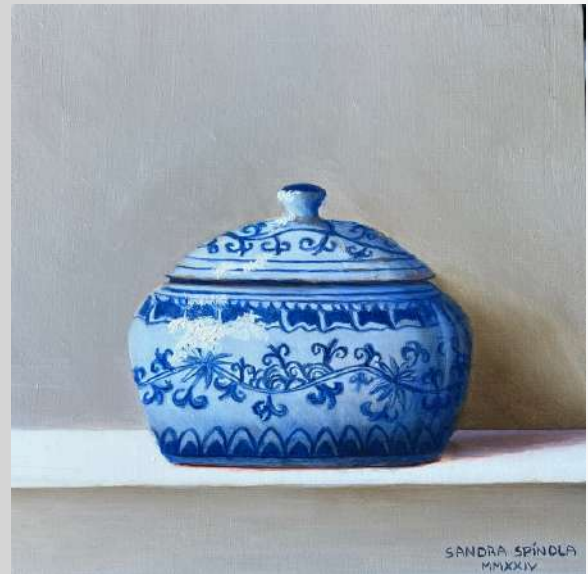

AZUL Y BLANCO CAJA REDONDA II

15,5 x 15,5 cm
Óleo sobre tabla
Obra firmada y única