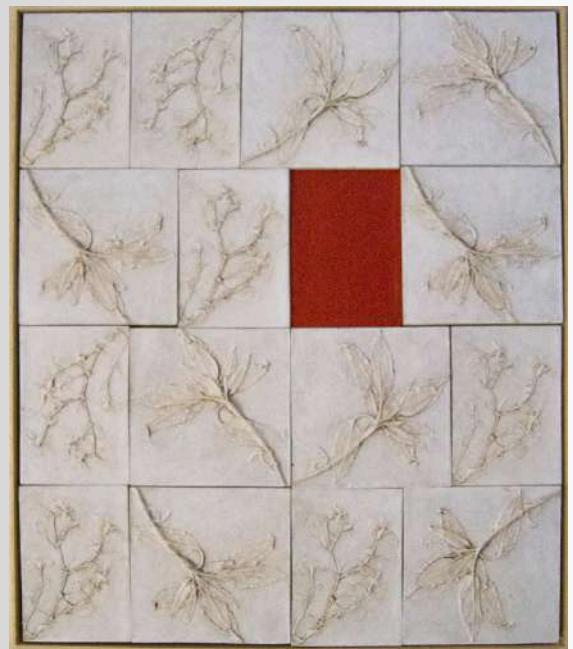

70 x 100 cm

Acrílico sobre papel de acuarela

Obra firmada y única

ON THE BRIGHT SIDE

70 x 135 cm

Acrílico sobre papel de acuarela

Obra firmada y única

LOVERS

100 x 70 cm

Acrílico sobre lienzo

Obra firmada y única

MÁS OBRAS DISPONIBLES DE
ESTE ARTISTA AQUÍ

PASIFLORA

50 x 50 cm cada uno
Relieve sobre resina de madera
Obra firmada y única

MOSAICO II

50 x 43 cm
Mixta sobre escayola
Obra firmada y única

MOSAICO COLOR II

50 x 43 cm
Escayola sobre madera
Obra firmada y única

[MÁS OBRAS DISPONIBLES DE
ESTE ARTISTA AQUÍ](#)

MILOS
140 x 110 cm
Mixta sobre lienzo
Obra firmada y única

ARENA Y HORIZONTE
90 x 90 cm CADA UNO
Mixta sobre lienzo
Obra firmada y única